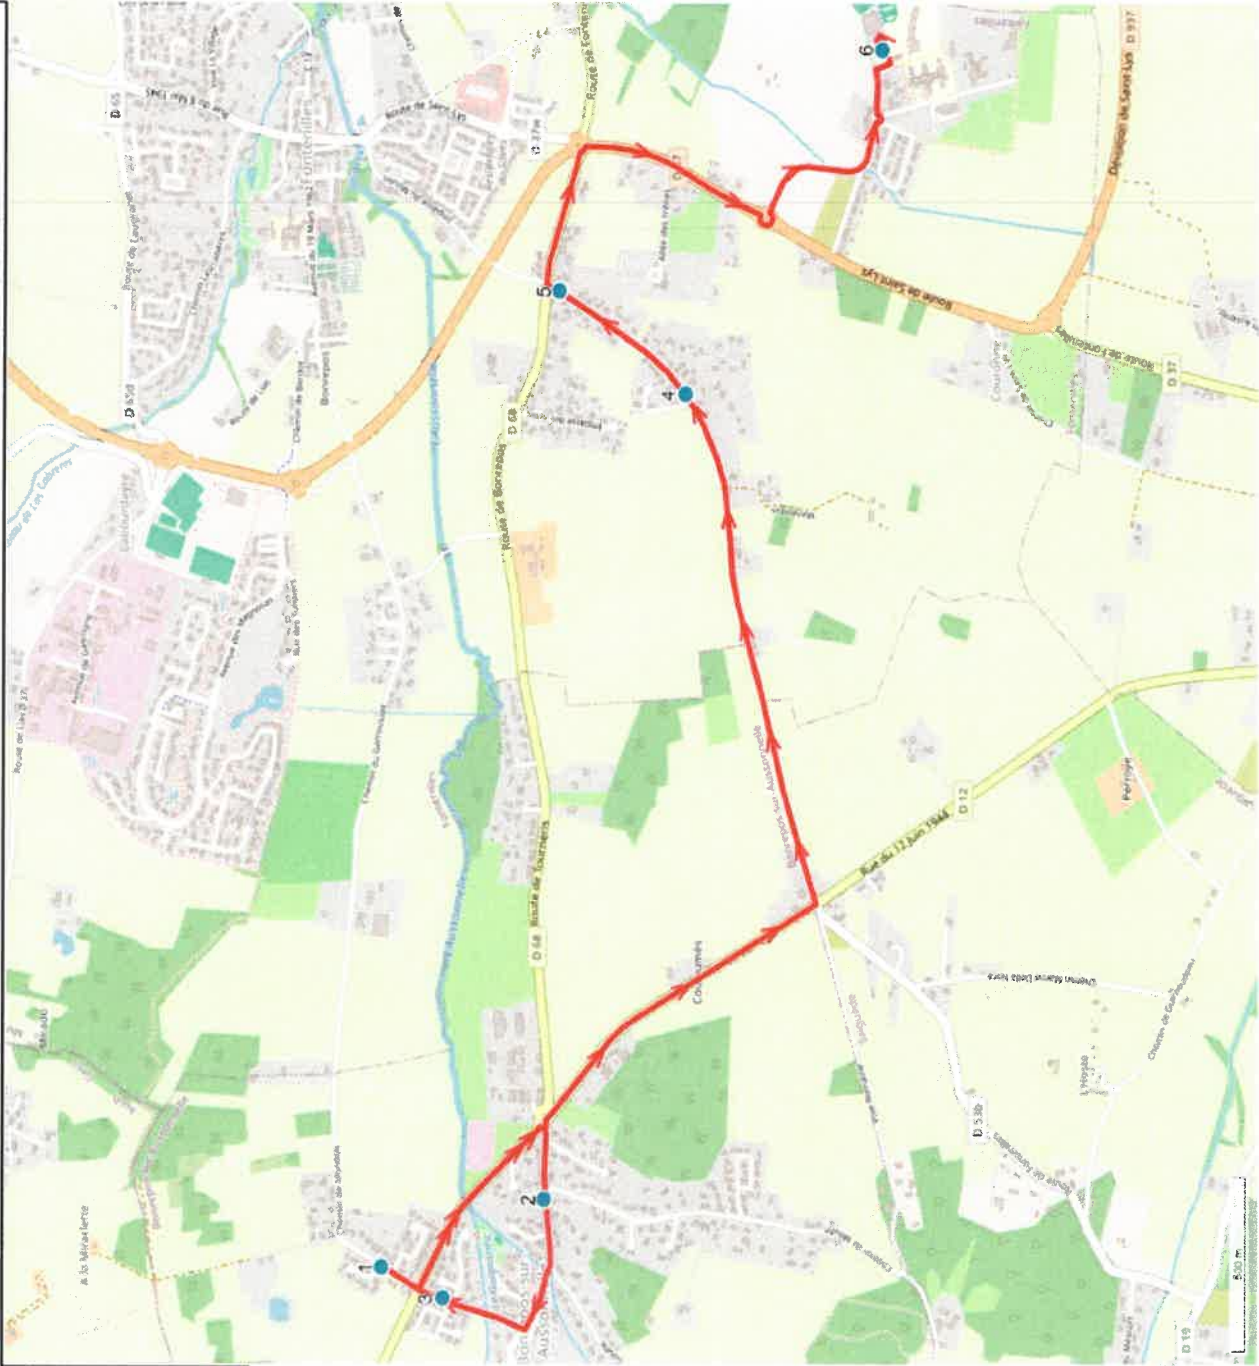

Mise à jour : 27/08/2024  
 Marché (année de notification-durée) : 2021-7  
 Nombre de places assises :

**ITINERAIRE INDICATIF (ALLER)**

BONREPOS-SUR-AUSSONNELLE

1. Mondou
  2. La Goutte
  3. Guignerou
- FONTENILLES
4. Rte Saiguède/imp Magades/AB
  5. Rte Saiguède n°3
  6. Collège

ImMjv--
07:50
07:53
07:55
08:00
08:01
08:10

Ligne : BONREPOS/AUSSONNELLE-COLLEGE FONTENILLES  
 Transporteur :  
 Sous-traitant :

Ligne N° : S8121  
 Km en charge : 7,5 km  
 Année :

Mise à jour : 27/08/2024  
 Marché (année de notification-durée) : 2021-7  
 Nombre de places assises :

Ligne : BONREPOS/AUSSONNELLE-COLLEGE FONTENILLES  
 Transporteur :  
 Sous-traitant :

Ligne N° : S8121  
 Km en charge : 6,3 km  
 Année :

ITINERAIRE INDICATIF (RETOUR) FONTENILLES	--M--	Im-Jv--
1. Collège	13:25	17:25
2. Rte Saiguède n°3	13:30	17:30
3. Rte Saiguède/Imp Magades/AB BONREPOS-SUR-AUSSONNELLE	13:32	17:32
4. La Goutte	13:40	17:40
5. Guignerou	13:43	17:43
6. Mondou	13:45	17:45