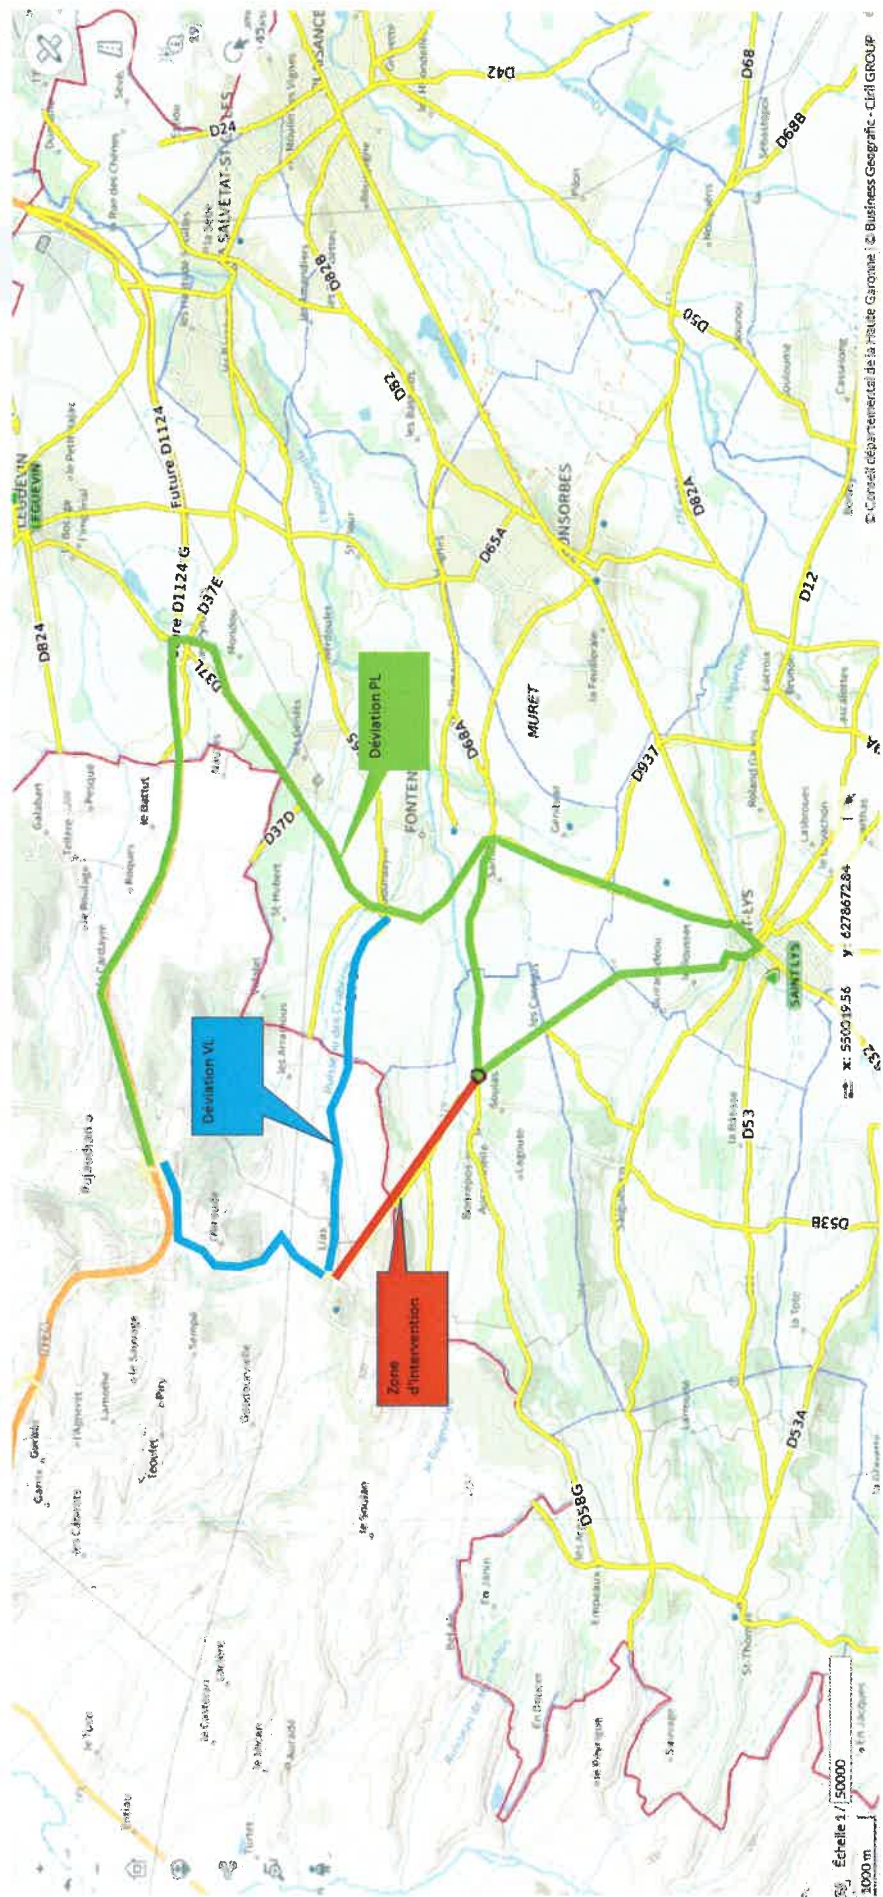

GEO Route

Échelle 1 / 50000
1000 m

© Conseil départemental de la Haute Garonne - CTR GROUP