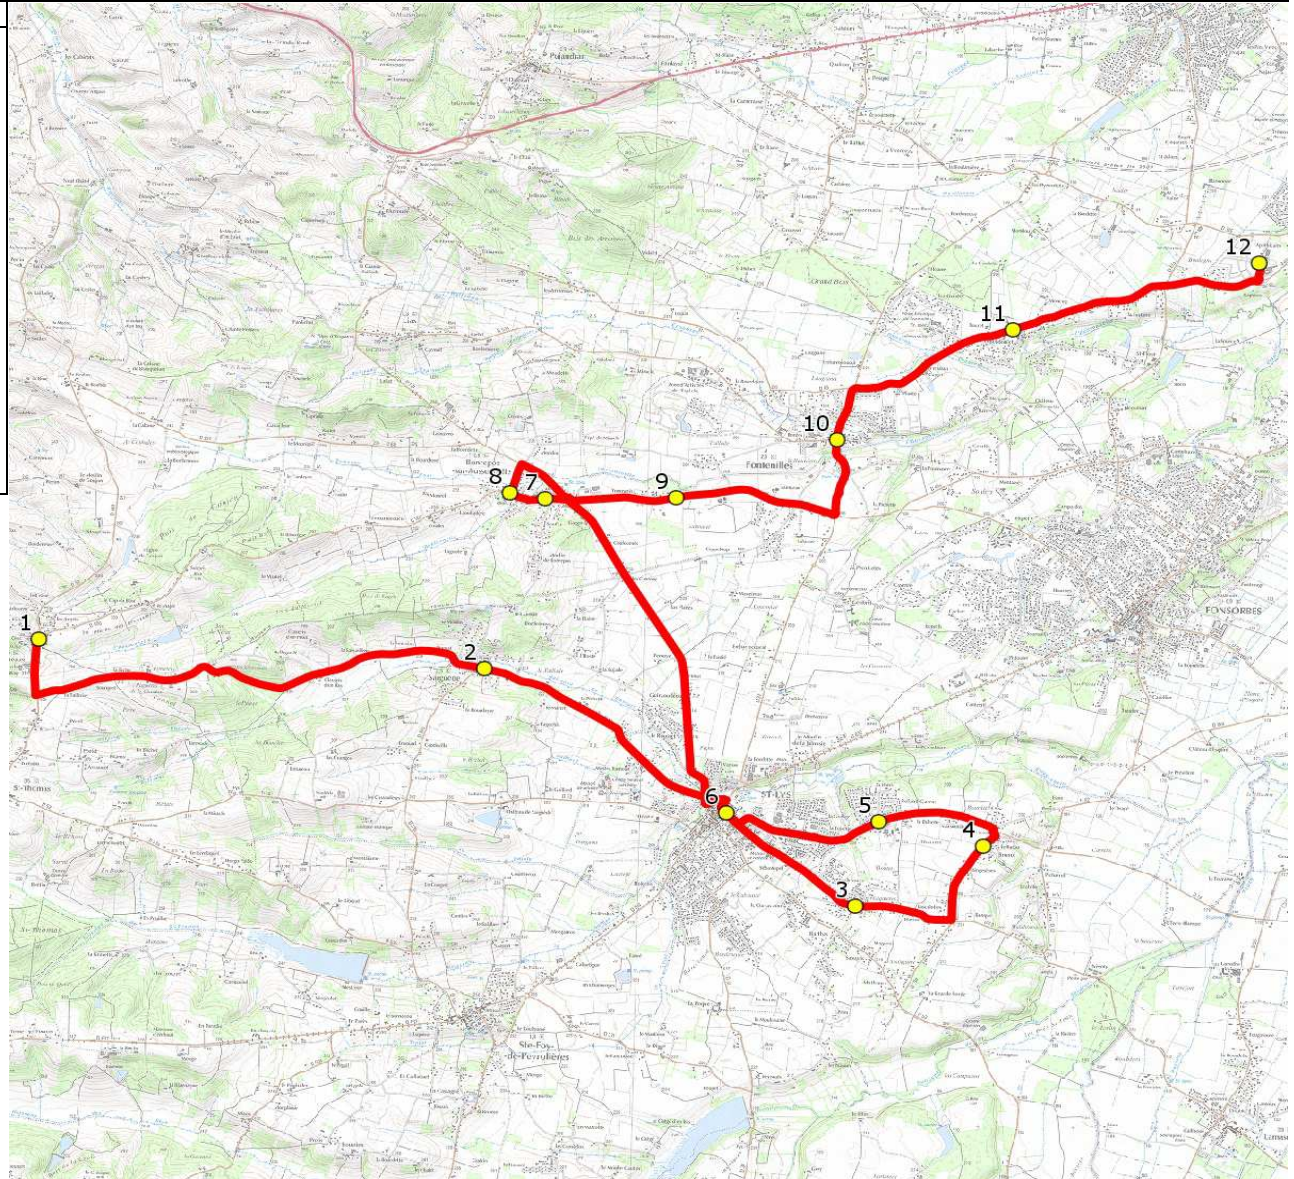

Mise à jour : 15/08/2016	Circuit : ST LYS-SEGPA COL. LA SALVETAT ST GILLES	Circuit N° : S8139
Marché (année de notification-durée) : 2014-5	Transporteur : CAP PAYS CATHARE	Km en charge : 31,35 Km
Nombre de places : 31 pl	Véhicule : - / -	Année : 2006

ITINERAIRE INDICATIF (ALLER)	LMMJV--
1. ABCDn0349 Ecole EMPEAUX	07:15
2. ABCDn0348 Mairie SAIGUEDE	07:25
3. ABCDn1448 Pédaouba SAINT-LYS	07:35
4. ABCDn1449 Les Hameaux	07:38
5. RD12/AI Roland Garros/AB	07:40
6. Av Mitterrand/PCD Eglise BONREPOS-SUR-AUSSONNELLE	07:44
7. ABCDn0204 La Goutte	07:51
8. Eglise/Mairie/AB/PCD Village	07:52
9. RD68/PCD Tourneris FONTENILLES	07:55
10. RD37/Village/PCD Mairie	08:01
11. Rte Salvetat/PCD Berdoulet Ouest LA SALVETAT-SAINT-GILLES	08:05
12. Collège Galilée	08:20 (1)

Renvoi/Nota :

1 : SEGPA

Mise à jour : 15/08/2016	Circuit : ST LYS-SEGPA COL. LA SALVETAT ST GILLES	Circuit N° : S8139
Marché (année de notification-durée) : 2014-5	Transporteur : CAP PAYS CATHARE	Km en charge : 31,27 Km
Nombre de places : 31 pl	Véhicule : - / -	Année : 2006

ITINERAIRE INDICATIF (RETOUR)	LM-JV--	Merc
LA SALVETAT-SAINT-GILLES		
1. Collège Galilée	17:10	13:30
FONTENILLES		
2. Rte Salvetat/PCD Berdoulet Ouest	17:15	13:35
3. RD37/Village/PCD Mairie	17:19	13:39
BONREPOS-SUR-AUSSONNELLE		
4. RD68/PCD Tourneris	17:26	13:46
5. ABCDn0204 La Goutte	17:28	13:48
6. Eglise/Mairie/AB/PCD Vilage	17:29	13:49
SAINT-LYS		
7. Av Mitterrand/PCD Eglise	17:36	13:56
8. ABCDn1448 Pédaouba	17:39	13:59
9. ABCDn1449 Les Hameaux	17:42	14:02
10. RD12/Al Roland Garros/AB	17:44	14:04
SAIGUEDE		
11. ABCDn0348 Mairie	17:54	14:14
EMPEAUX		
12. ABCDn0349 Ecole	18:04	14:24