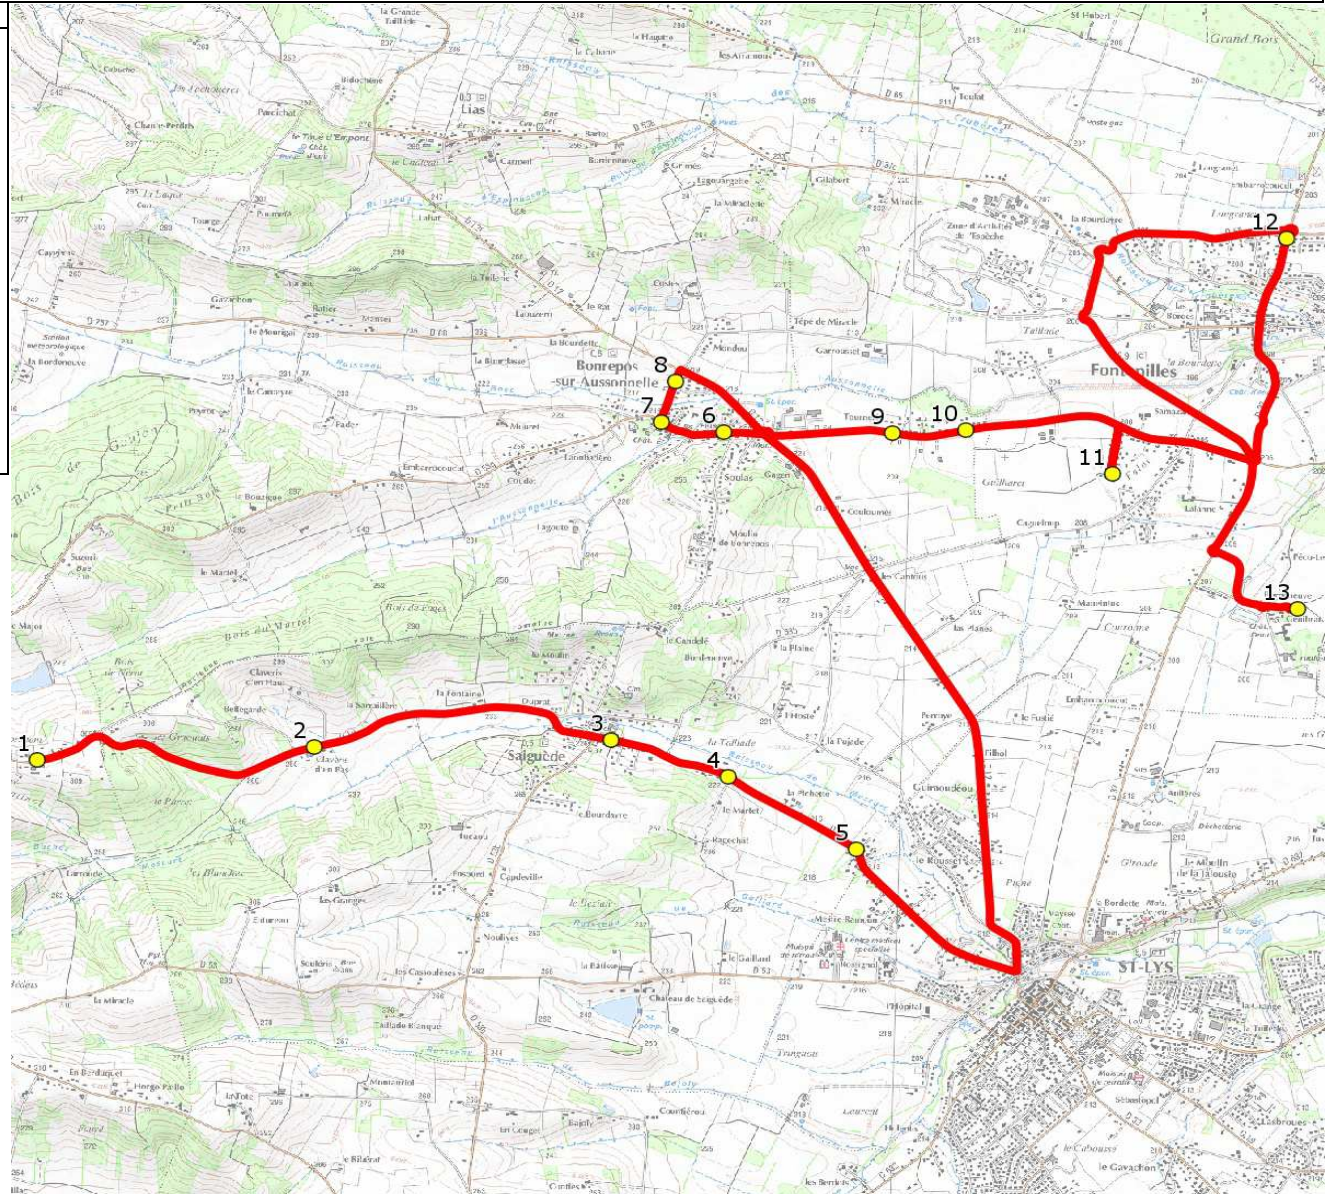

Mise à jour : 07/09/2017

Marché (année de notification-durée) : 2014-7

Nombre de places assises : 63 pl

Ligne : SAIGUEDE-COLLEGE FONTENILLES

Transporteur : CAP PAYS CATHARE

Sous-traitant :

Ligne N° : S8120

Km en charge : 21 Km

Année : 2006

**ITINERAIRE INDICATIF (ALLER)**

**LMMJV--**

SAINT-THOMAS	
1. ABCDn0857 Paguères de la Chutère	07:30
SAIGUEDE	
2. RD19/Claveris d'En Bas	07:33
3. ABCDn0348 Mairie	07:36
4. RD19/Le Martet/Croix	07:37
5. RD19/AHC La Couronne	07:38
BONREPOS-SUR-AUSSONNELLE	
6. Aribus La Goutte	07:47
7. Poteaux Village	07:48
8. Aribus Guignerou	07:49
9. RD68/Tourneris/P Amov	07:52
10. RD68/PCD Tourneris	07:53
FONTENILLES	
11. Imp Amis/Aire Retournement/AB	07:55
12. ABCDn1423 8 Mai 1945	08:01
13. Collège	08:10

Mise à jour : 07/09/2017	Ligne : SAIGUEDE-COLLEGE FONTENILLES	Ligne N° : S8120
Marché (année de notification-durée) : 2014-7	Transporteur : CAP PAYS CATHARE	Km en charge : 21 Km
Nombre de places assises : 63 pl	Sous-traitant :	Année : 2006

ITINERAIRE INDICATIF (RETOUR)	LM-JV--	Merc
<b>FONTENILLES</b>		
1. Collège	17:25	13:25
2. ABCDn1423 8 Mai 1945	17:30	13:30
3. Imp Amis/Aire Retournement/AB	17:35	13:35
<b>BONREPOS-SUR-AUSSONNELLE</b>		
4. RD68/PCD Tourneris	17:37	13:37
5. RD68/Tourneris/P Amov	17:38	13:38
6. Atribus La Goutte	17:40	13:40
7. Poteaux Village	17:41	13:41
8. Atribus Guignerou	17:42	13:42
<b>SAIGUEDE</b>		
9. RD19/AHC La Couronne	17:52	13:52
10. RD19/Le Martet/Croix	17:54	13:54
11. ABCDn0348 Mairie	17:56	13:56
<b>SAINT-THOMAS</b>		
12. ABCDn0857 Paguères de la Chutère	18:02	14:02