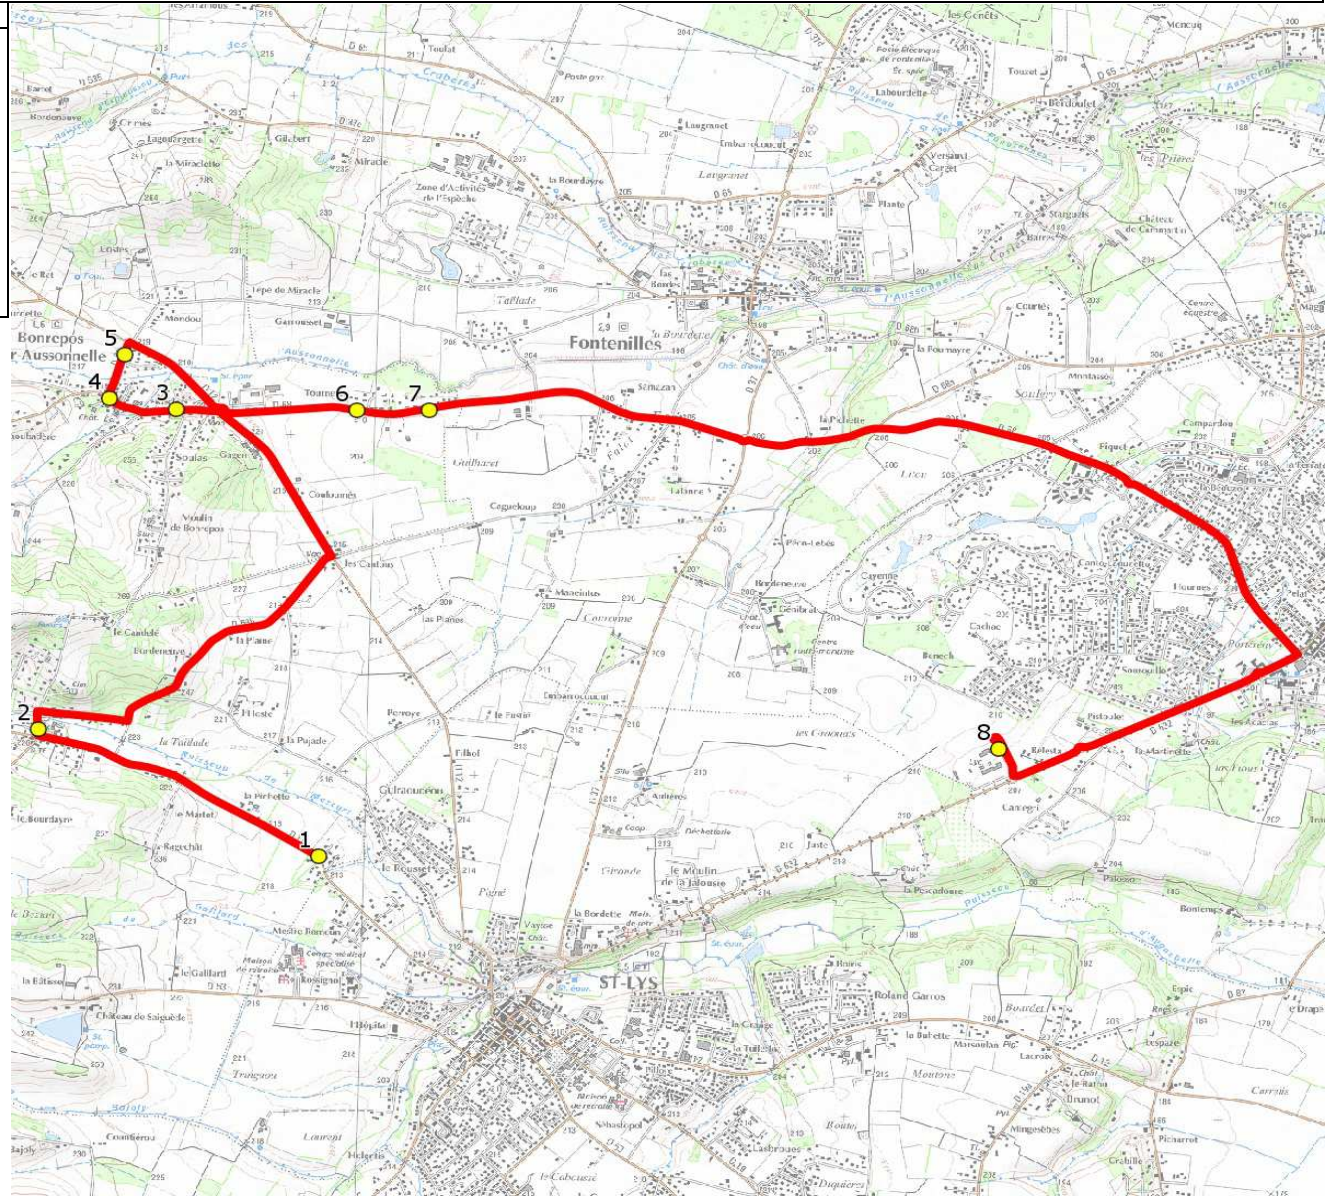

| | | |
|---|----------------------------------|----------------------|
| Mise à jour : 07/09/2017 | Ligne : SAIGUEDE-LYCEE FONSORBES | Ligne N° : S8025 |
| Marché (année de notification-durée) : 2016-5 | Transporteur : VERDIE AUTOCARS | Km en charge : 15 Km |
| Nombre de places assises : 59 pl | Sous-traitant : | Année : 2014 |

| ITINERAIRE INDICATIF (ALLER) | LMMJV-- |
|------------------------------|---------|
| SAIGUEDE | |
| 1. RD19/AHC La Couronne/C6 | 07:15 |
| 2. Kiosque/Place | 07:18 |
| BONREPOS-SUR-AUSSONNELLE | |
| 3. Abribus La Goutte | 07:25 |
| 4. Poteaux Village | 07:26 |
| 5. Abribus Guignerou | 07:27 |
| 6. RD68/Tourneris/P Amov | 07:30 |
| 7. Vis à vis Tourneris | 07:31 |
| FONSORBES | |
| 8. Lycée | 07:50 |

| ITINERAIRE INDICATIF (RETOUR) | LM-JV-- | Merc |
|-------------------------------|---------|-------|
| FONSORBES | | |
| 1. Lycée | 17:40 | 12:15 |
| BONREPOS-SUR-AUSSONNELLE | | |
| 2. Poteaux Tourneris | 17:59 | 12:34 |
| 3. RD68/Tourneris/P Amov | 18:00 | 12:35 |
| 4. Abribus La Goutte | 18:02 | 12:37 |
| 5. Poteaux Village | 18:03 | 12:38 |
| 6. Abribus Guignerou | 18:04 | 12:39 |
| 7. Abribus Les Cantoux | 18:07 | 12:42 |
| SAIGUEDE | | |
| 8. Kiosque/Place | 18:11 | 12:46 |
| 9. RD19/AHC La Couronne/C6 | 18:14 | 12:49 |